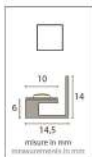

**Possibilità di richiesta profilo personalizzato fuori standard.**

*/ Possibility of out-of-standard custom profile request.*

**INSERIRE MISURE**

**INSERT MEASURES**

Lunghezza / Length 1850 mm

A \_\_\_\_\_ mm

B  $\geq 25$  \_\_\_\_\_ mm

C  $\geq 36$  \_\_\_\_\_ mm

D  $\geq 19$  \_\_\_\_\_ mm

E \_\_\_\_\_ mm

F \_\_\_\_\_ mm

**INDICARE QUANTITÀ**

**INDICATE QUANTITY**

Pezzi / Pieces \_\_\_\_\_