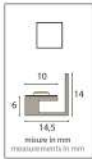

Possibilità di richiesta profilo personalizzato fuori standard. / Possibility of out-of-standard custom profile request.

| INSERIRE MISURE / INSERT MEASURES | |
|---------------------------------------|---|
| Lunghezza / Length | <u>1850</u> mm |
| A | _____ mm |
| B | _____ mm |
| C ≥ 33 | _____ mm |
| D | _____ mm |
| E | 16 _____ mm |
| F ≥ 8 | _____ mm |
| INDICARE QUANTITÀ / INDICATE QUANTITY | |
| Pezzi / Pieces | _____ |