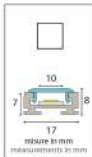

Possibilità di richiesta profilo personalizzato fuori standard. / Possibility of out-of-standard custom profile request.

| INSERIRE MISURE / INSERT MEASURES | |
|---------------------------------------|---|
| Lunghezza / Length | <u>1850</u> mm |
| A | _____ mm |
| B | _____ mm |
| C ≥ 33 | _____ mm |
| D | _____ mm |
| E | 16 _____ mm |
| F ≥ 8 | _____ mm |
| INDICARE QUANTITÀ / INDICATE QUANTITY | |
| Pezzi / Pieces | _____ |