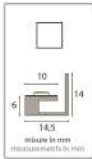

Possibilità di richiesta profilo personalizzato fuori standard. / Possibilité de demande de profilé personnalisé hors standard.

INSERIRE MISURE / INSERT MEASURES	
Lunghezza / Length	<u>1850</u> mm
A	_____ mm
B	_____ mm
C ≥ 33	_____ mm
D	_____ mm
E	16 _____ mm
F ≥ 8	_____ mm
INDICARE QUANTITÀ / INDICATE QUANTITY	
Pezzi / Pieces	_____