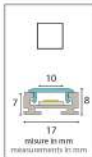

Possibilità di richiesta profilo personalizzato fuori standard. / Possibilité de demande de profilé personnalisé hors standard.

INSERIRE MISURE / INSERT MEASURES	
Lunghezza / Length	<u>1850</u> mm
A	_____ mm
B	_____ mm
C ≥ 33	_____ mm
D	_____ mm
E	16 _____ mm
F ≥ 8	_____ mm
INDICARE QUANTITÀ / INDICATE QUANTITY	
Pezzi / Pieces	_____