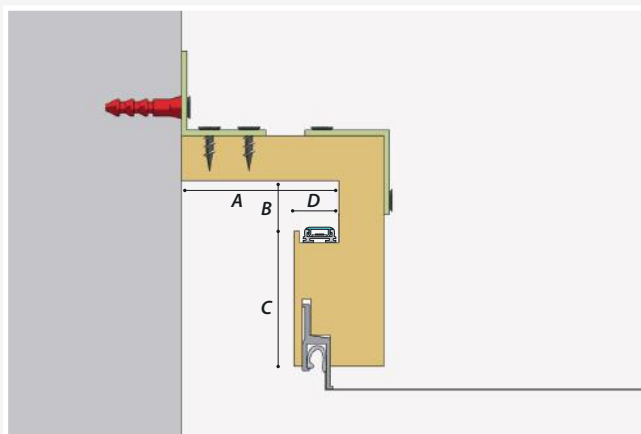

Kg par lot 17,20

Possibilità di richiesta profilo personalizzato fuori standard.
Possibilité de demande de profilé personnalisé hors standard.

INSERIRE MISURE / INSÉRER LES MESURES

Lunghezza / Longueur 1850 mm