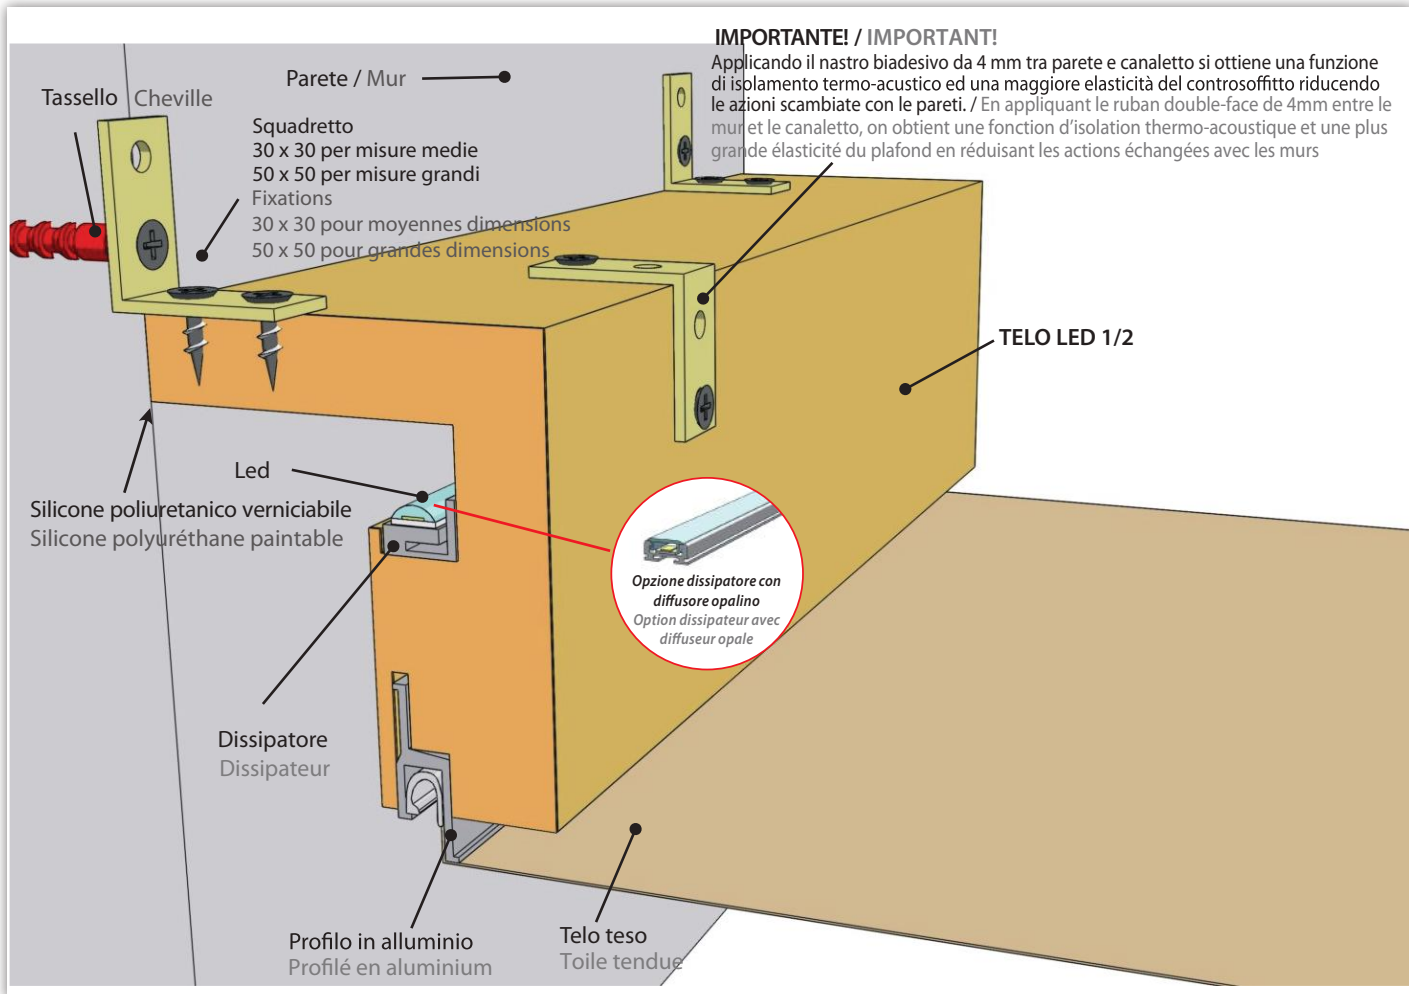

TELO LED 1/2