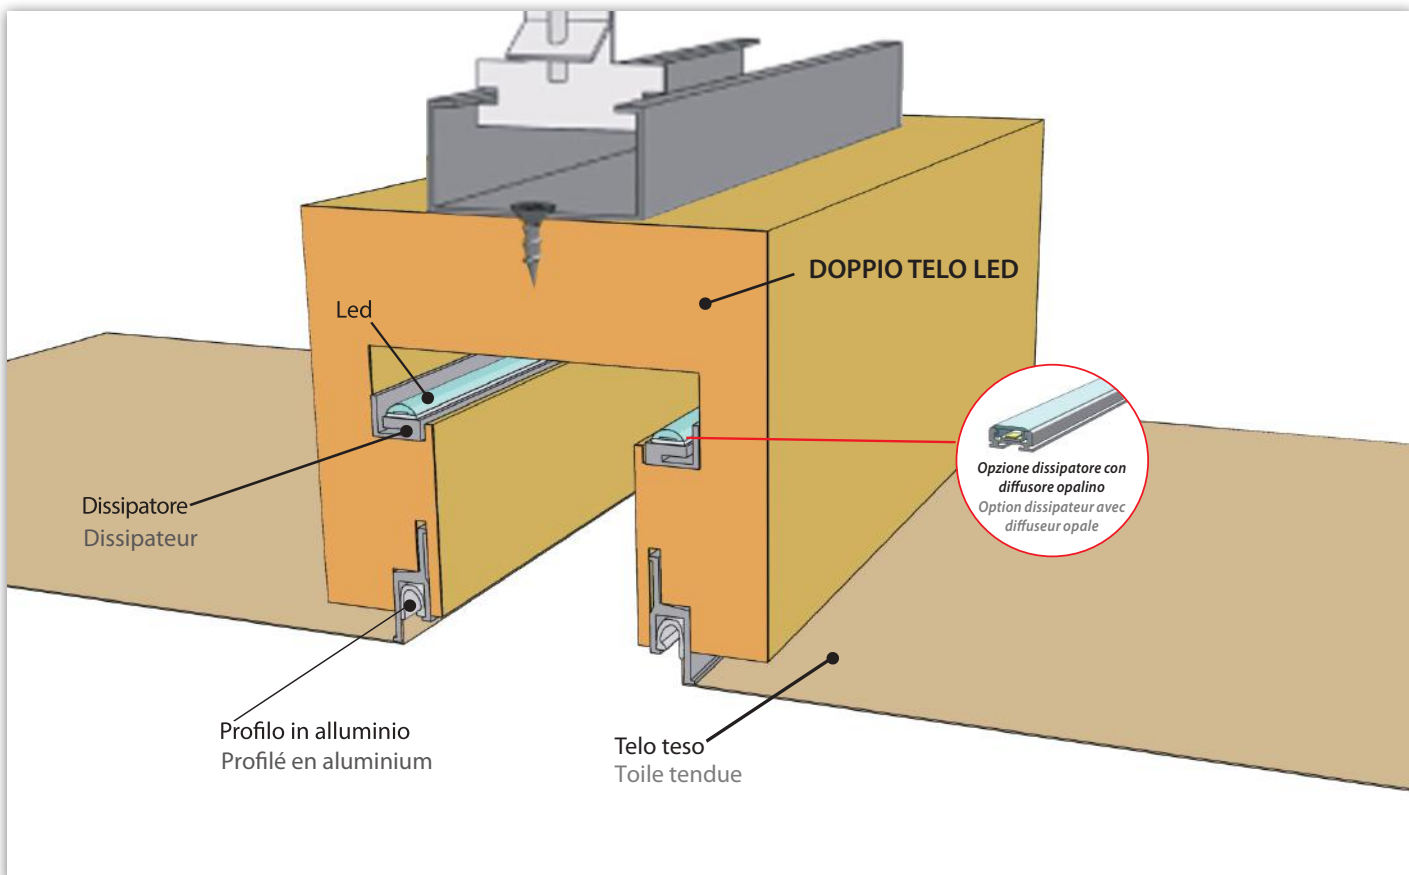

DOPPIO TELO LED