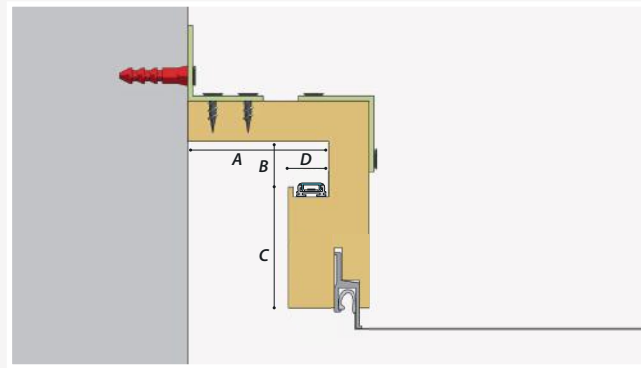

INSERIRE MISURE / INSÉRER LES MESURES

Lunghezza / Longueur 1850 mm

A _____ mm

B _____ mm

C ≥ 30 _____ mm

D ≥ 19 _____ mm

E _____ mm

F _____ mm

INDICARE QUANTITÀ / INDICATE QUANTITY

Pezzi / Pièces _____