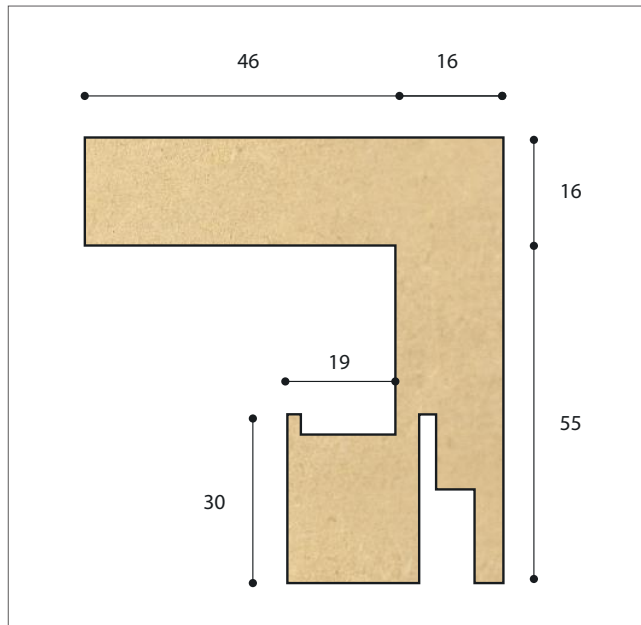

TELO LED 1

Cod. **id3025teloL1** (lung. ml 1,85)

Pezzi per confezione 8

Confezione ml 14,80

Kg per confezione 23,00

Cod. **id3025teloL1** (Long. ml 1,85)

Pièces par lot 8

Lot ml 14,80

Kg par lot 23,00

Possibilità di richiesta profilo personalizzato fuori standard.
Possibilité de demande de profilé personnalisé hors standard.