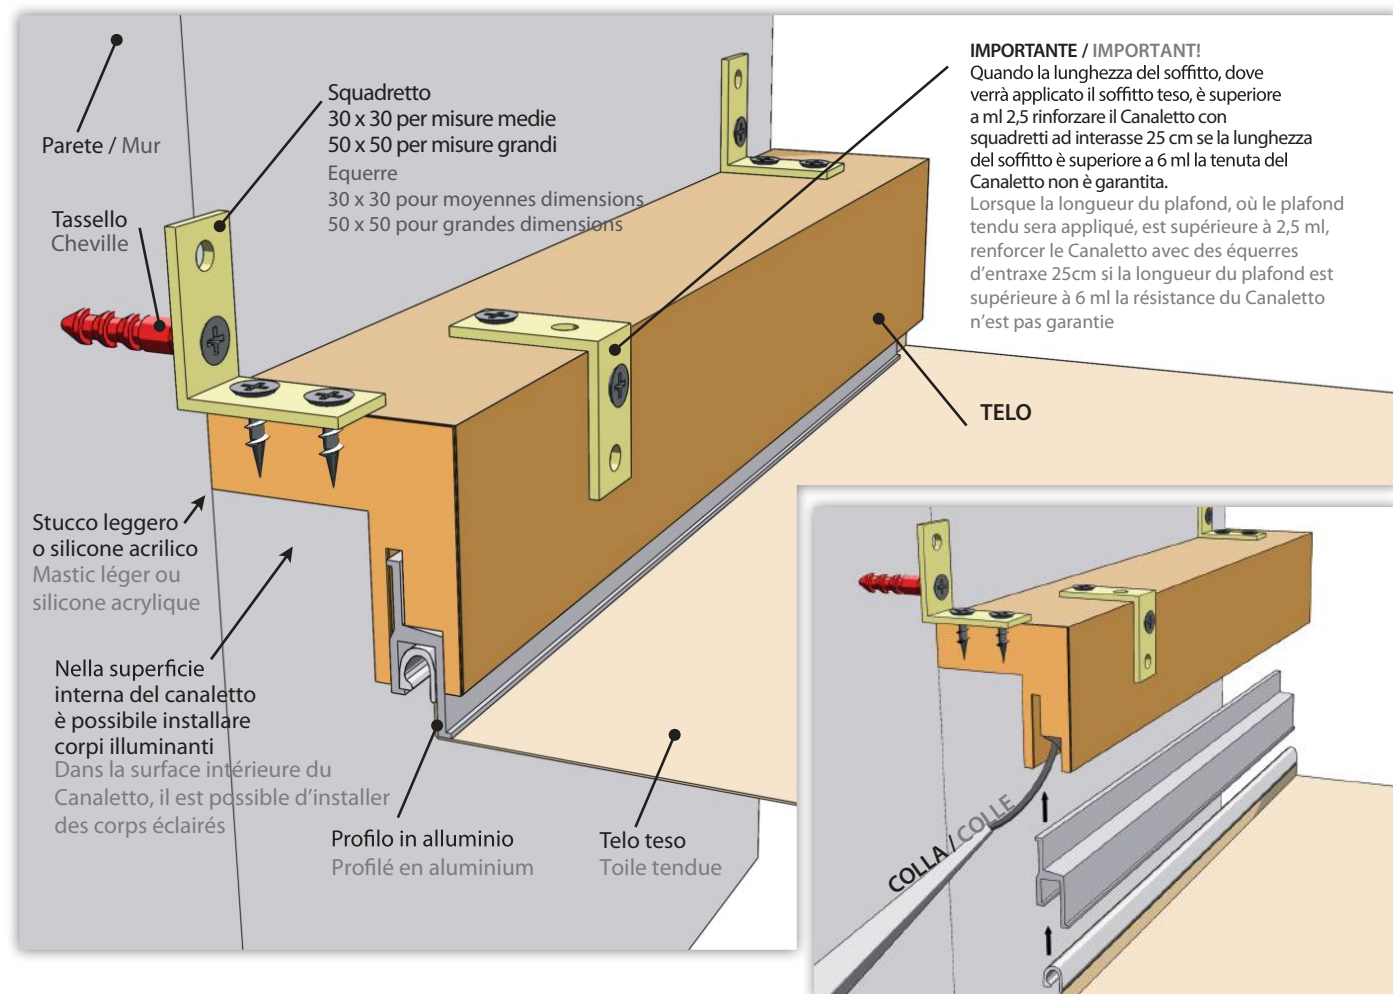

TELO

Profilo in MDF idrofugo progettato per realizzare uno spazio perimetrale al muro nel controsoffitto in telo teso.

Profilé en MDF hydrofuge conçu pour réaliser un espace périmétrique au mur dans le faux plafond en toile tendue.

▼ IMPORTANTE! IMPORTANT!

Tutta la linea è rifinita con un fondo monocomponente all'acqua di colore bianco nella parte interna.

Toute la ligne est peaufinée avec un fond monocomposant à l'eau de couleur blanche à l'intérieur.

Accessori per TELO / Accessoires pour TELO

<p>KIT PER IL MONTAGGIO DI ML 14,80 DI: id3030telo IL KIT CONTIENE: pz. 40 Tasselli con vite – pz. 40 Squadretti – pz. 10 Piastrine di giunzione – pz. 230 Viti universali.</p> <p>KIT POUR LE MONTAGE ML 14,80: id3030telo KIT INCLUDES: pcs. 40 Chevilles avec vis – pcs. 40 Equerres – pcs. 10 Plaques de jonctions – pcs. 230 Vis universelles.</p>			
CODICE / CODE	DESCRIZIONE / DESCRIPTION	PZ. PER CONFEZIONE PIÈCES PAR LOT	KG PER CONFEZIONE KG PAR LOT
kit3030	kit applicazione con squadretto mm 30x30 / kit d'application avec equerre mm 30x30	-	1,15

TELO LED 1

TELO LED 2

DOPPIO TELO LED

TELO LED 1 / TELO LED 2 / DOPPIO TELO LED

Profili in MDF idrofugo a luce indiretta, progettati per realizzare uno spazio perimetrale al muro nel cartongesso e uno spazio nel controsoffitto, nella parete e nella controparete in telo teso, con dissipatore di calore in cui alloggiare il led.