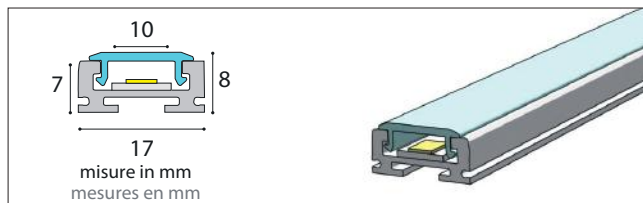

Accessorio LINEA CLASSICA

Accessoire LINEA CLASSICA

Dissipatore di calore per led in alluminio con copertura opale

diffondente / Dissipateur pour led en aluminium avec couver-

cle opale diffusant

Cod. **dissipcl17185** (lung. ml 1,85)

Cod. **dissipcl17185** (Long. ml 1,85)

Pezzi per confezione 8

Pièces par lot 8

Confezione ml 14,80

Lot ml 14,80

Kg. per confezione 1,80

Kg par lot 1,80

▼ IMPORTANTE! IMPORTANT!

Supporto in alluminio per LED massimo **14,4 W / ml**, progettato per garantire la temperatura del LED al di sotto dei 40°C in un ambiente con temperatura non superiori ai 20 °C.

Support en aluminium pour **LED 21 W/ml** maximum, conçu pour garantir la température de la LED en dessous de 40 °C dans un environnement dont la température ne dépasse pas 20 °C.

Tutta la linea è rifinita con un fondo monocomponente all'acqua di colore bianco nella parte interna.

Toute la ligne est peaufinée avec un fond monocomposant à l'eau de couleur blanche à l'intérieur.