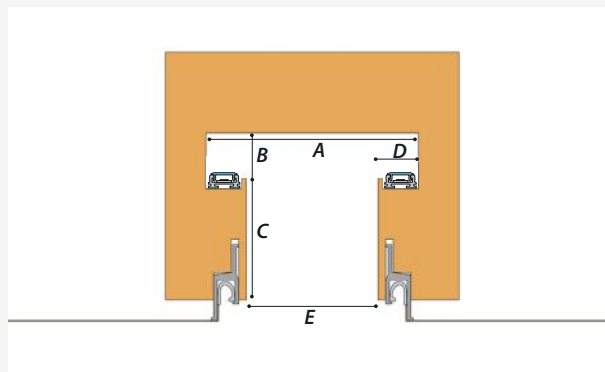

Kg par lot 19,80

Possibilità di richiesta profilo personalizzato fuori standard.
Possibilité de demande de profilé personnalisé hors standard.

INSERIRE MISURE / INSÉRER LES MESURES

Lunghezza / Longueur 1850 mm