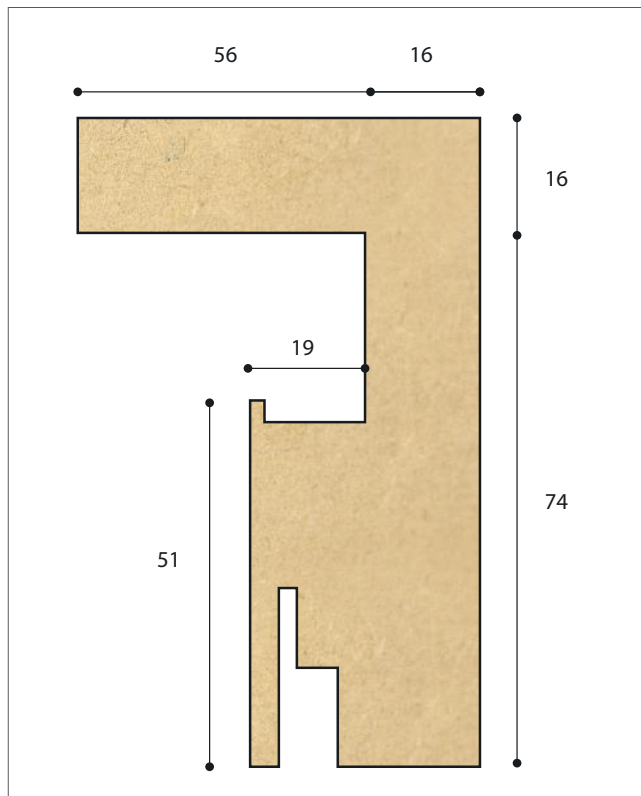

TELO LED 2

Cod. **id4051teloL2** (lung. ml 1,85)

Pezzi per confezione 4

Confezione ml 7,40

Kg per confezione 17,20

Cod. **id4051teloL2** (Long. ml 1,85)

Pièces par lot 4

Lot ml 7,40

Kg par lot 17,20

Possibilità di richiesta profilo personalizzato fuori standard.
Possibilité de demande de profilé personnalisé hors standard.