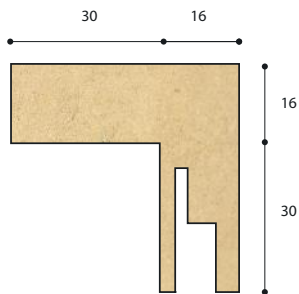

TELO

Profilo in MDF idrofugo progettato per realizzare uno spazio perimetrale al muro nel controsoffitto in telo teso.

Profilé en MDF hydrofuge conçu pour réaliser un espace périmétrique au mur dans le faux plafond en toile tendue.

misure in mm
mesures en mm

Cod. **id3030telo** (lung. ml 1,85)

Pezzi per confezione 8

Confezione ml 14,80

Kg per confezione 12,60

Cod. **id3030telo** (Long. ml 1,85)

Pièces par lot 8

Lot ml 14,80

Kg par lot 12,60

Possibilità di richiesta profilo personalizzato fuori standard.
Possibilité de demande de profilé personnalisé hors standard.

INSERIRE MISURE / INSÉRER LES MESURES

Lunghezza / Longueur 1850 mm

A _____ mm

B _____ mm

C ≥ 30 _____ mm

D _____ mm

E _____ mm

F _____ mm

INDICARE QUANTITÀ / INDICATE QUANTITY

Pezzi / Pièces _____