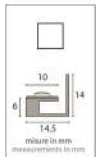

Possibilità di richiesta profilo personalizzato fuori standard. / Possibility of out-of-standard custom profile request.

INSERIRE MISURE / INSERT MEASURES

Lunghezza / Length 1850 mm

A _____ mm

B _____ mm

C _____ mm

D 16 mm

E _____ mm

F _____ mm

INDICARE QUANTITÀ / INDICATE QUANTITY

Pezzi / Pieces _____

LED VELETTA

Possibilità di richiesta profilo personalizzato fuori standard. / Possibility of out-of-standard custom profile request.

INSERIRE MISURE / INSERT MEASURES	
Lunghezza / Length	1850 mm
A	_____ mm
B	_____ mm
C	_____ mm
D	16 _____ mm
E ≥ 23	_____ mm
F	_____ mm
INDICARE QUANTITÀ / INDICATE QUANTITY	
Pezzi / Pieces	_____

LED VELETTA CON ALZATINA