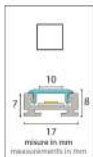

INSERIRE MISURE / INSERT MEASURES	
Lunghezza / Length	1850 mm
A	_____ mm
B	_____ mm
C	_____ mm
D	16 _____ mm
E ≥ 23	_____ mm
F	_____ mm
INDICARE QUANTITÀ / INDICATE QUANTITY	
Pezzi / Pieces	_____

LED VELETTA CON ALZATINA

Possibilità di richiesta profilo personalizzato fuori standard. / Possibility of out-of-standard custom profile request.

INSERIRE MISURE / INSERT MEASURES

Lunghezza / Length 1850 mm

A _____ mm

B _____ mm

C _____ mm

D 16 mm

E _____ mm

F _____ mm

INDICARE QUANTITÀ / INDICATE QUANTITY

Pezzi / Pieces _____

LED VELETTA ripiano luminoso

Possibilità di richiesta profilo personalizzato fuori standard. / Possibility of out-of-standard custom profile request.

INSERIRE MISURE / INSERT MEASURES

Lunghezza / Length 1850 mm

A _____ mm

B _____ mm

C _____ mm

D 16 mm

E ≥ 23 mm

F _____ mm