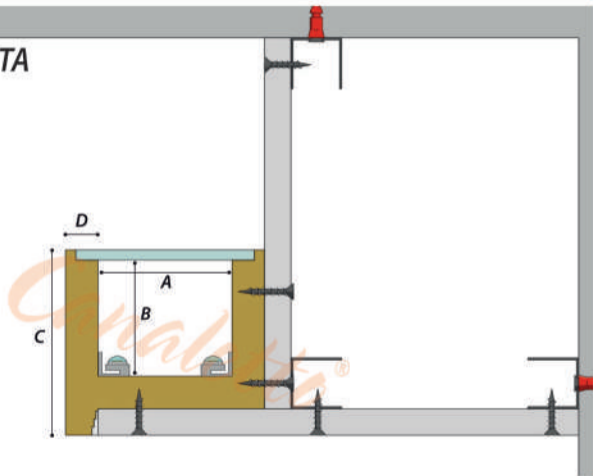

D 16 mm

E _____ mm

F _____ mm

INDICARE QUANTITÀ / INDICATE QUANTITY

Pezzi / Pieces _____

LED VELETTA

Possibilità di richiesta profilo personalizzato fuori standard. / Possibility of out-of-standard custom profile request.

INSERIRE MISURE / INSERT MEASURES	
Lunghezza / Length	1850 mm
A	_____ mm
B	_____ mm
C	_____ mm
D	16 _____ mm
E ≥ 23	_____ mm
F	_____ mm
INDICARE QUANTITÀ / INDICATE QUANTITY	
Pezzi / Pieces	_____

LED VELETTA CON ALZATINA

Possibilità di richiesta profilo personalizzato fuori standard. / Possibility of out-of-standard custom profile request.

INSERIRE MISURE / INSERT MEASURES

Lunghezza / Length 1850 mm

A _____ mm

B _____ mm

C _____ mm

D 16 mm

E _____ mm

F _____ mm

INDICARE QUANTITÀ / INDICATE QUANTITY

Pezzi / Pieces _____

LED VELETTA ripiano luminoso

Possibilità di richiesta profilo personalizzato fuori standard. / Possibility of out-of-standard custom profile request.