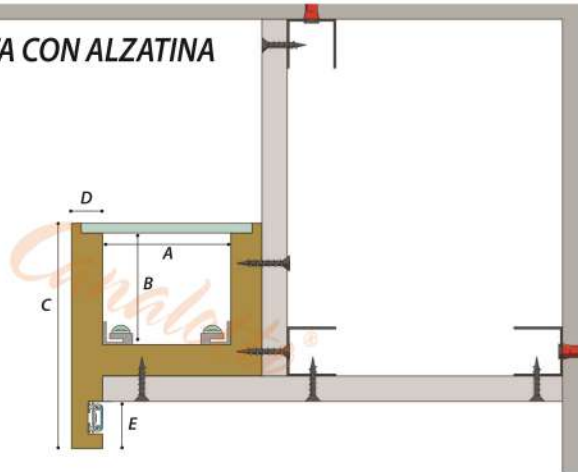

Possibilità di richiesta profilo personalizzato fuori standard. / Possibility of out-of-standard custom profile request.

INSERIRE MISURE / INSERT MEASURES

Lunghezza / Length 1850 mm

A _____ mm

B _____ mm

C _____ mm

D 16 mm

E _____ mm

F _____ mm

INDICARE QUANTITÀ / INDICATE QUANTITY

Pezzi / Pieces _____

LED VELETTA

Possibilità di richiesta profilo personalizzato fuori standard. / Possibility of out-of-standard custom profile request.

INSERIRE MISURE / INSERT MEASURES	
Lunghezza / Length	1850 mm
A	_____ mm
B	_____ mm
C	_____ mm
D	16 _____ mm
E ≥ 23	_____ mm
F	_____ mm
INDICARE QUANTITÀ / INDICATE QUANTITY	
Pezzi / Pieces	_____

LED VELETTA CON ALZATINA