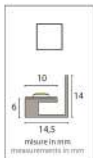

INSERIRE MISURE / INSERT MEASURES	
Lunghezza / Length	1850 mm
A	_____ mm
B	_____ mm
C	_____ mm
D	16 _____ mm
E ≥ 23	_____ mm
F	_____ mm
INDICARE QUANTITÀ / INDICATE QUANTITY	
Pezzi / Pieces	_____

LED VELETTA CON ALZATINA

Possibilità di richiesta profilo personalizzato fuori standard. / Possibility of out-of-standard custom profile request.

INSERIRE MISURE / INSERT MEASURES

Lunghezza / Length 1850 mm

A _____ mm

B _____ mm

C _____ mm

D 16 mm

E _____ mm

F _____ mm

INDICARE QUANTITÀ / INDICATE QUANTITY

Pezzi / Pieces _____

LED VELETTA ripiano luminoso

Possibilità di richiesta profilo personalizzato fuori standard. / Possibility of out-of-standard custom profile request.

INSERIRE MISURE / INSERT MEASURES

Lunghezza / Length 1850 mm

A _____ mm

B _____ mm

C _____ mm

D 16 mm

E ≥ 23 mm

F _____ mm