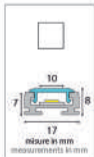

Possibilità di richiesta profilo personalizzato fuori standard. / Possibility of out-of-standard custom profile request.

INSERIRE MISURE / INSERT MEASURES

Lunghezza / Length 1850 mm

A _____ mm

B _____ mm

C _____ mm

D 16 mm

E _____ mm

F _____ mm

INDICARE QUANTITÀ / INDICATE QUANTITY

Pezzi / Pieces _____

LED VELETTA

Possibilità di richiesta profilo personalizzato fuori standard. / Possibility of out-of-standard custom profile request.

INSERIRE MISURE / INSERT MEASURES	
Lunghezza / Length	1850 mm
A	_____ mm
B	_____ mm
C	_____ mm
D	16 _____ mm
E ≥ 23	_____ mm
F	_____ mm
INDICARE QUANTITÀ / INDICATE QUANTITY	
Pezzi / Pieces	_____

LED VELETTA CON ALZATINA