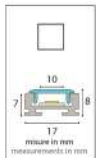

Possibilità di richiesta profilo personalizzato fuori standard. / Possibility of out-of-standard custom profile request.

INSERIRE MISURE / INSERT MEASURES

Lunghezza / Length 1850 mm

A _____ mm

B _____ mm

C _____ mm

D 16 mm

E _____ mm

F _____ mm

INDICARE QUANTITÀ / INDICATE QUANTITY

Pezzi / Pieces _____

LED VELETTA

Possibilità di richiesta profilo personalizzato fuori standard. / Possibility of out-of-standard custom profile request.

INSERIRE MISURE / INSERT MEASURES	
Lunghezza / Length	1850 mm
A	_____ mm
B	_____ mm
C	_____ mm
D	16 _____ mm
E ≥ 23	_____ mm
F	_____ mm
INDICARE QUANTITÀ / INDICATE QUANTITY	
Pezzi / Pieces	_____

LED VELETTA CON ALZATINA