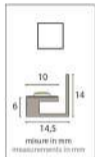

Possibilità di richiesta profilo personalizzato fuori standard. / Possibility of out-of-standard custom profile request.

INSERIRE MISURE / INSERT MEASURES

Lunghezza / Length 1850 mm

A _____ mm

B _____ mm

C _____ mm

D 16 mm

E _____ mm

F _____ mm

INDICARE QUANTITÀ / INDICATE QUANTITY

Pezzi / Pieces _____

LED VELETTA

Possibilità di richiesta profilo personalizzato fuori standard. / Possibility of out-of-standard custom profile request.

INSERIRE MISURE / INSERT MEASURES	
Lunghezza / Length	1850 mm
A	_____ mm
B	_____ mm
C	_____ mm
D	16 _____ mm
E ≥ 23	_____ mm
F	_____ mm
INDICARE QUANTITÀ / INDICATE QUANTITY	
Pezzi / Pieces	_____

LED VELETTA CON ALZATINA