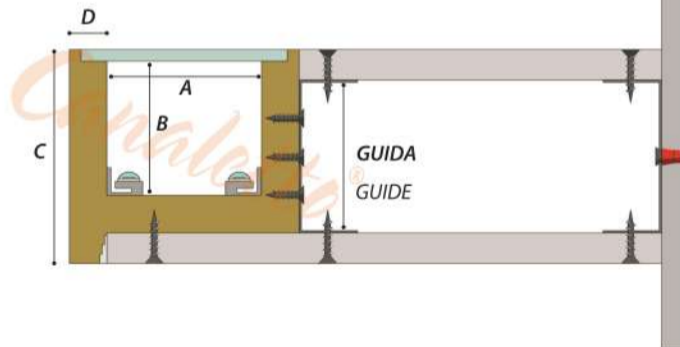

INSERIRE MISURE / INSERT MEASURES	
Lunghezza / Length	1850 mm
A	_____ mm
B	_____ mm
C	_____ mm
D	16 _____ mm
E ≥ 23	_____ mm
F	_____ mm
INDICARE QUANTITÀ / INDICATE QUANTITY	
Pezzi / Pieces	_____

LED VELETTA CON ALZATINA

Possibilità di richiesta profilo personalizzato fuori standard. / Possibility of out-of-standard custom profile request.

INSERIRE MISURE / INSERT MEASURES

Lunghezza / Length 1850 mm

A _____ mm

B _____ mm

C _____ mm

D 16 mm

E _____ mm

F _____ mm

INDICARE QUANTITÀ / INDICATE QUANTITY

Pezzi / Pieces _____

LED VELETTA ripiano luminoso

Possibilità di richiesta profilo personalizzato fuori standard. / Possibility of out-of-standard custom profile request.

INSERIRE MISURE / INSERT MEASURES

Lunghezza / Length 1850 mm

A _____ mm

B _____ mm

C _____ mm

D 16 mm

E ≥ 23 mm

F _____ mm