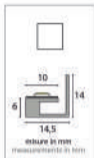

Possibilità di richiesta profilo personalizzato fuori standard. / Possibility of out-of-standard custom profile request.

INSERIRE MISURE / INSERT MEASURES

Lunghezza / Length 1850 mm

A _____ mm

B _____ mm

C _____ mm

D 16 mm

E _____ mm

F _____ mm

INDICARE QUANTITÀ / INDICATE QUANTITY

Pezzi / Pieces _____

LED VELETTA

Possibilità di richiesta profilo personalizzato fuori standard. / Possibility of out-of-standard custom profile request.

INSERIRE MISURE / INSERT MEASURES	
Lunghezza / Length	1850 mm
A	_____ mm
B	_____ mm
C	_____ mm
D	16 _____ mm
E ≥ 23	_____ mm
F	_____ mm
INDICARE QUANTITÀ / INDICATE QUANTITY	
Pezzi / Pieces	_____

LED VELETTA CON ALZATINA