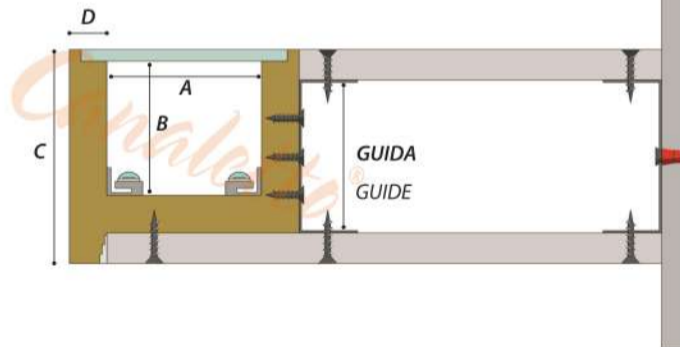

LED VELETTA

Possibilità di richiesta profilo personalizzato fuori standard. / Possibilit  de demande de profil  personnalis  hors standard.

INSERIRE MISURE / INSERT MEASURES

Lunghezza / Length 1850 mm

A _____ mm

Possibilità di richiesta profilo personalizzato fuori standard. / Possibilité de demande de profilé personnalisé hors standard.

INSERIRE MISURE / INSERT MEASURES

Lunghezza / Length 1850 mm

A _____ mm

B _____ mm

C _____ mm

D 16 mm

E _____ mm

F _____ mm

INDICARE QUANTITÀ / INDICATE QUANTITY

Pezzi / Pieces _____

LED VELETTA ripiano luminoso

Possibilità di richiesta profilo personalizzato fuori standard. / Possibilité de demande de profilé personnalisé hors standard.

INSERIRE MISURE / INSERT MEASURES

Lunghezza / Length 1850 mm

A _____ mm

B _____ mm

C _____ mm

D 16 mm

E ≥ 23 mm

F _____ mm