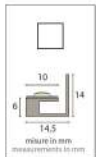

Possibilità di richiesta profilo personalizzato fuori standard. / Possibilité de demande de profilé personnalisé hors standard.

INSERIRE MISURE / INSERT MEASURES	
Lunghezza / Length	1850 mm
A	_____ mm
B	_____ mm
C	_____ mm
D	16 mm
E	_____ mm
F	_____ mm
INDICARE QUANTITÀ / INDICATE QUANTITY	
Pezzi / Pieces	_____

LED VELETTA

Possibilità di richiesta profilo personalizzato fuori standard. / Possibilit  de demande de profil  personnalis  hors standard.

INSERIRE MISURE / INSERT MEASURES

Lunghezza / Length 1850 mm

A _____ mm

B _____ mm

C _____ mm

D 16 _____ mm

E ≥ 23 _____ mm

F _____ mm

INDICARE QUANTITÀ / INDICATE QUANTITY

Pezzi / Pieces _____

LED VELETTA CON ALZATINA

Possibilità di richiesta profilo personalizzato fuori standard. / Possibilité de demande de profilé personnalisé hors standard.

INSERIRE MISURE / INSERT MEASURES

Lunghezza / Length 1850 mm

A _____ mm

B _____ mm