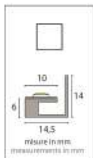

Possibilità di richiesta profilo personalizzato fuori standard. / Possibilité de demande de profilé personnalisé hors standard.

INSERIRE MISURE / INSERT MEASURES	
Lunghezza / Length	1850 mm
A	_____ mm
B	_____ mm
C	_____ mm
D	16 mm
E	_____ mm
F	_____ mm
INDICARE QUANTITÀ / INDICATE QUANTITY	
Pezzi / Pieces	_____

Possibilità di richiesta profilo personalizzato fuori standard. / Possibilité de demande de profilé personnalisé hors standard.

INSERIRE MISURE / INSERT MEASURES

Lunghezza / Length 1850 mm

A _____ mm

B _____ mm

C _____ mm

D 16 mm

E _____ mm

F _____ mm

INDICARE QUANTITÀ / INDICATE QUANTITY

Pezzi / Pieces _____

LED VELETTA ripiano luminoso

Possibilità di richiesta profilo personalizzato fuori standard. / Possibilité de demande de profilé personnalisé hors standard.

INSERIRE MISURE / INSERT MEASURES

Lunghezza / Length 1850 mm

A _____ mm

B _____ mm

C _____ mm

D 16 mm

E ≥ 23 mm

F _____ mm