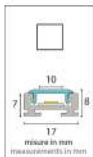

Possibilità di richiesta profilo personalizzato fuori standard. / Possibilité de demande de profilé personnalisé hors standard.

INSERIRE MISURE / INSERT MEASURES	
Lunghezza / Length	1850 mm
A	_____ mm
B	_____ mm
C	_____ mm
D	16 mm
E	_____ mm
F	_____ mm
INDICARE QUANTITÀ / INDICATE QUANTITY	
Pezzi / Pieces	_____

Possibilità di richiesta profilo personalizzato fuori standard. / Possibilité de demande de profilé personnalisé hors standard.

INSERIRE MISURE / INSERT MEASURES

Lunghezza / Length 1850 mm

A _____ mm

B _____ mm

C _____ mm

D 16 mm

E _____ mm

F _____ mm

INDICARE QUANTITÀ / INDICATE QUANTITY

Pezzi / Pieces _____

LED VELETTA ripiano luminoso

Possibilità di richiesta profilo personalizzato fuori standard. / Possibilité de demande de profilé personnalisé hors standard.

INSERIRE MISURE / INSERT MEASURES

Lunghezza / Length 1850 mm

A _____ mm

B _____ mm

C _____ mm

D 16 mm

E ≥ 23 mm

F _____ mm