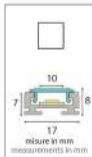

Possibilità di richiesta profilo personalizzato fuori standard. / Possibilité de demande de profilé personnalisé hors standard.

INSERIRE MISURE / INSERT MEASURES	
Lunghezza / Length	1850 mm
A	_____ mm
B	_____ mm
C	_____ mm
D	16 mm
E	_____ mm
F	_____ mm
INDICARE QUANTITÀ / INDICATE QUANTITY	
Pezzi / Pieces	_____

LED VELETTA

Possibilità di richiesta profilo personalizzato fuori standard. / Possibilit  de demande de profil  personnalis  hors standard.

INSERIRE MISURE / INSERT MEASURES

Lunghezza / Length 1850 mm

A _____ mm

B _____ mm

C _____ mm

D 16 _____ mm

E ≥ 23 _____ mm

F _____ mm

INDICARE QUANTITÀ / INDICATE QUANTITY

Pezzi / Pieces _____

LED VELETTA CON ALZATINA

Possibilità di richiesta profilo personalizzato fuori standard. / Possibilité de demande de profilé personnalisé hors standard.

INSERIRE MISURE / INSERT MEASURES

Lunghezza / Length 1850 mm

A _____ mm

B _____ mm