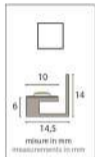

Possibilità di richiesta profilo personalizzato fuori standard. / Possibilité de demande de profilé personnalisé hors standard.

INSERIRE MISURE / INSERT MEASURES	
Lunghezza / Length	1850 mm
A	_____ mm
B	_____ mm
C	_____ mm
D	16 mm
E	_____ mm
F	_____ mm
INDICARE QUANTITÀ / INDICATE QUANTITY	
Pezzi / Pieces	_____

LED VELETTA

Possibilità di richiesta profilo personalizzato fuori standard. / Possibilit  de demande de profil  personnalis  hors standard.

INSERIRE MISURE / INSERT MEASURES

Lunghezza / Length 1850 mm

A _____ mm

B _____ mm

C _____ mm

D 16 _____ mm

E ≥ 23 _____ mm

F _____ mm

INDICARE QUANTITÀ / INDICATE QUANTITY

Pezzi / Pieces _____

LED VELETTA CON ALZATINA

Possibilità di richiesta profilo personalizzato fuori standard. / Possibilité de demande de profilé personnalisé hors standard.

INSERIRE MISURE / INSERT MEASURES

Lunghezza / Length 1850 mm

A _____ mm

B _____ mm