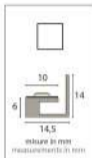

Possibilità di richiesta profilo personalizzato fuori standard. / Possibilité de demande de profilé personnalisé hors standard.

INSERIRE MISURE / INSERT MEASURES	
Lunghezza / Length	1850 mm
A	_____ mm
B	_____ mm
C	_____ mm
D	16 mm
E	_____ mm
F	_____ mm
INDICARE QUANTITÀ / INDICATE QUANTITY	
Pezzi / Pieces	_____

LED VELETTA

Possibilità di richiesta profilo personalizzato fuori standard. / Possibilit  de demande de profil  personnalis  hors standard.

INSERIRE MISURE / INSERT MEASURES

Lunghezza / Length 1850 mm

A _____ mm

B _____ mm

C _____ mm

D 16 _____ mm

E ≥ 23 _____ mm

F _____ mm

INDICARE QUANTITÀ / INDICATE QUANTITY

Pezzi / Pieces _____

LED VELETTA CON ALZATINA

Possibilità di richiesta profilo personalizzato fuori standard. / Possibilité de demande de profilé personnalisé hors standard.

INSERIRE MISURE / INSERT MEASURES

Lunghezza / Length 1850 mm

A _____ mm

B _____ mm