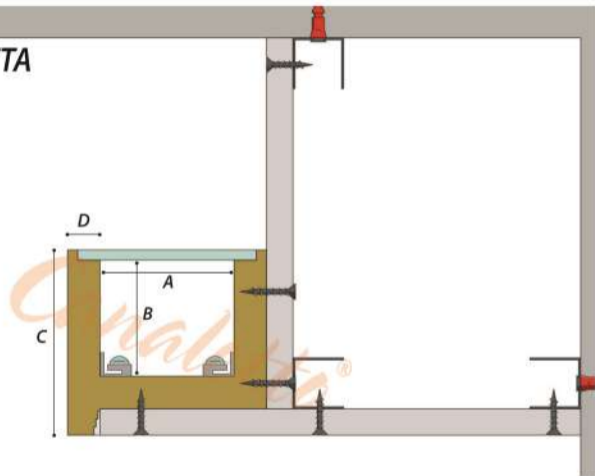

Possibilità di richiesta profilo personalizzato fuori standard. / Possibilité de demande de profilé personnalisé hors standard.

INSERIRE MISURE / INSERT MEASURES	
Lunghezza / Length	1850 mm
A	_____ mm
B	_____ mm
C	_____ mm
D	16 mm
E	_____ mm
F	_____ mm
INDICARE QUANTITÀ / INDICATE QUANTITY	
Pezzi / Pieces	_____

LED VELETTA

Possibilità di richiesta profilo personalizzato fuori standard. / Possibilit  de demande de profil  personnalis  hors standard.

INSERIRE MISURE / INSERT MEASURES

Lunghezza / Length 1850 mm

A _____ mm

B _____ mm

C _____ mm

D 16 _____ mm

E ≥ 23 _____ mm

F _____ mm

INDICARE QUANTITÀ / INDICATE QUANTITY

Pezzi / Pieces _____

LED VELETTA CON ALZATINA

C _____ mm

D 16 mm

E _____ mm

F _____ mm

INDICARE QUANTITÀ / INDICATE QUANTITY

Pezzi / Pieces _____

LED VELETTA ripiano luminoso

Possibilità di richiesta profilo personalizzato fuori standard. / Possibilité de demande de profilé personnalisé hors standard.