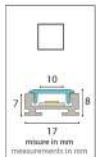

Possibilità di richiesta profilo personalizzato fuori standard. / Possibilité de demande de profilé personnalisé hors standard.

INSERIRE MISURE / INSERT MEASURES	
Lunghezza / Length	1850 mm
A	_____ mm
B	_____ mm
C	_____ mm
D	16 mm
E	_____ mm
F	_____ mm
INDICARE QUANTITÀ / INDICATE QUANTITY	
Pezzi / Pieces	_____

LED VELETTA

Possibilità di richiesta profilo personalizzato fuori standard. / Possibilit  de demande de profil  personnalis  hors standard.

INSERIRE MISURE / INSERT MEASURES

Lunghezza / Length 1850 mm

A _____ mm

B _____ mm

C _____ mm

D 16 _____ mm

E ≥ 23 _____ mm

F _____ mm

INDICARE QUANTITÀ / INDICATE QUANTITY

Pezzi / Pieces _____

LED VELETTA CON ALZATINA

Possibilità di richiesta profilo personalizzato fuori standard. / Possibilité de demande de profilé personnalisé hors standard.

INSERIRE MISURE / INSERT MEASURES

Lunghezza / Length 1850 mm

A _____ mm

B _____ mm