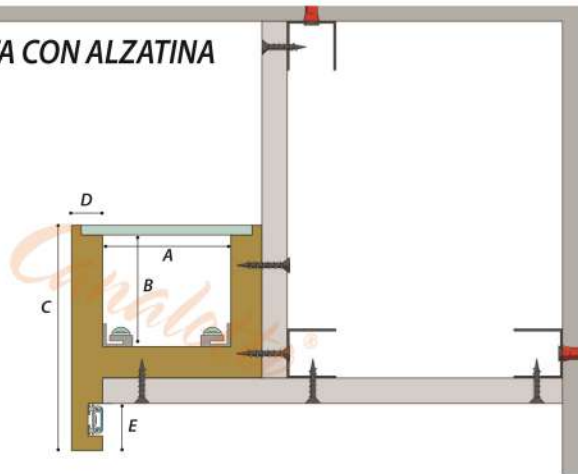

LED VELETTA

Possibilità di richiesta profilo personalizzato fuori standard. / Possibilit  de demande de profil  personnalis  hors standard.

INSERIRE MISURE / INSERT MEASURES

Lunghezza / Length 1850 mm

A _____ mm

B _____ mm

C _____ mm

D 16 _____ mm

E ≥ 23 _____ mm

F _____ mm

INDICARE QUANTITÀ / INDICATE QUANTITY

Pezzi / Pieces _____

LED VELETTA CON ALZATINA

Possibilità di richiesta profilo personalizzato fuori standard. / Possibilité de demande de profilé personnalisé hors standard.

INSERIRE MISURE / INSERT MEASURES

Lunghezza / Length 1850 mm

A _____ mm

B _____ mm

C _____ mm

D 16 mm

E _____ mm

F _____ mm

INDICARE QUANTITÀ / INDICATE QUANTITY

Pezzi / Pieces _____

LED VELETTA ripiano luminoso

Possibilità di richiesta profilo personalizzato fuori standard. / Possibilité de demande de profilé personnalisé hors standard.